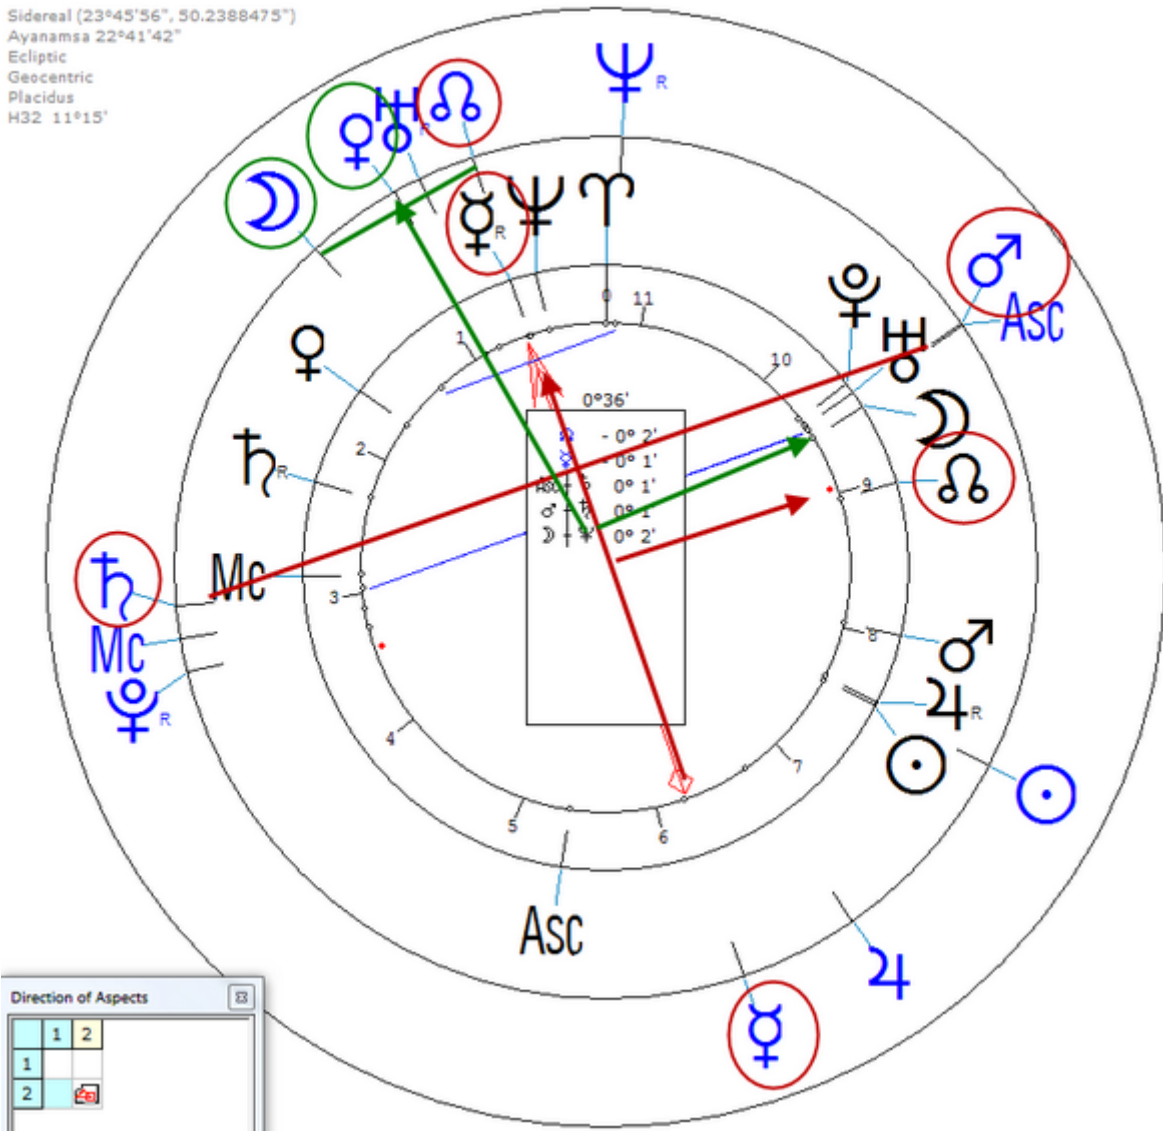

26 May 1923 Sat 1:26 (GMT-6) 44°58'48"N 93°15'49"W
Minneapolis, Minnesota, USA

Sidereal (23°45'56", 50.2388475")

Ayanamsa 22°41'42"

Ecliptic

Geocentric

Placidus

H32 11°15'

Baader, Andreas